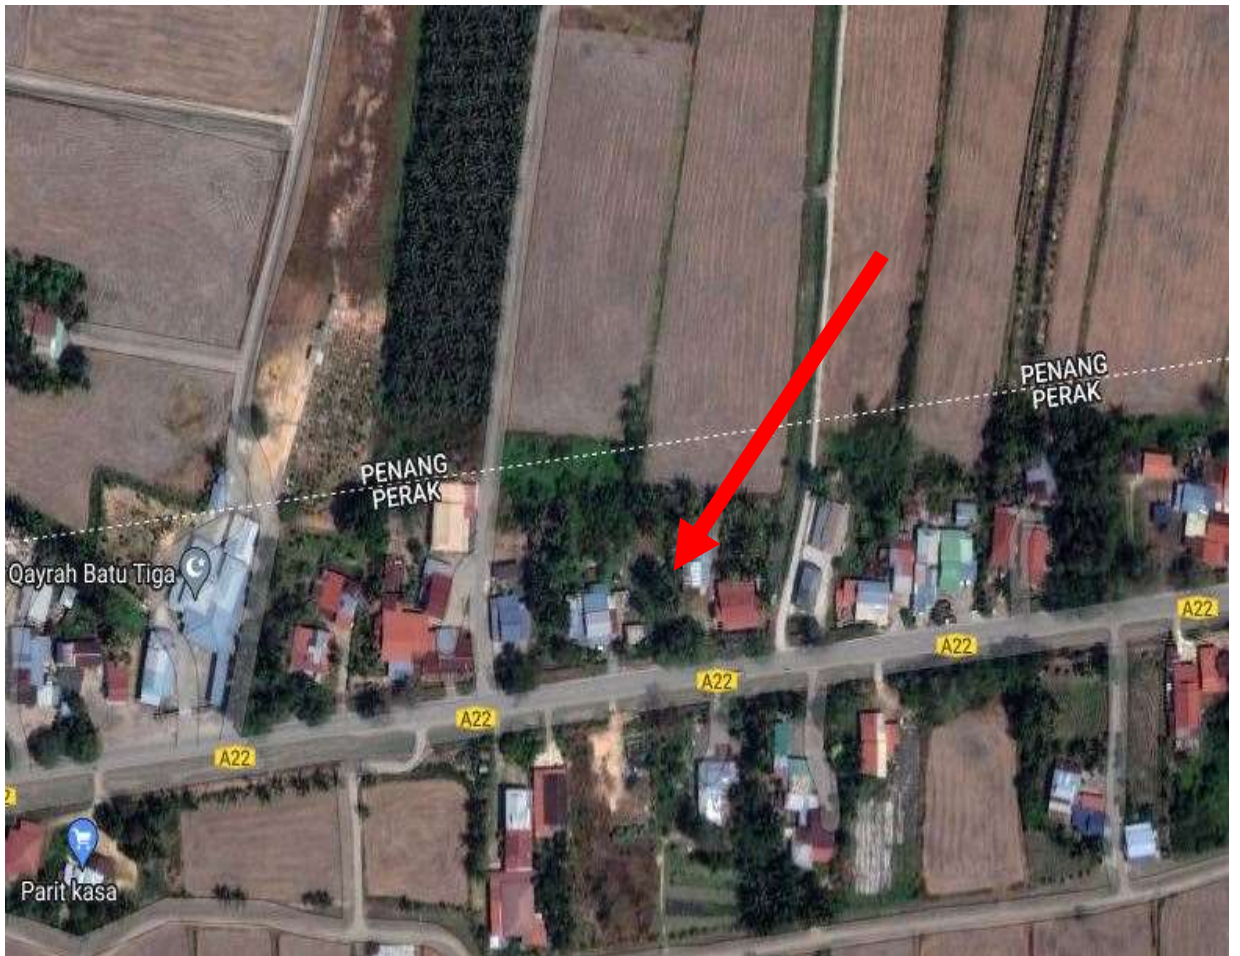

**BINA BARU RUMAH ZAINUL A'ALAM BIN SAAD,
BATU 3, JALAN SEMPADAN, 14300, NIBONG TEBAL.**

LOKASI KOORDINAT : 5.12704,100.44540

GAMBAR HADAPAN LOKASI TAPAK